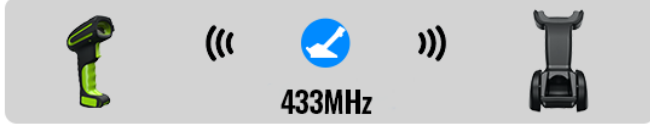

YENİ NESİL KABLOSUZ TEKNOLOJİSİ

GMS-9000 şimdi 433MHz geliştirilmiş Wireless teknolojisi ile bir barkod tarayıcıdan daha fazlası. Açık alanda 500 metre, kapalı alanda 100 metreye varan iletim mesafesi sayesinde artık kısıtlı alanlarda değil, dilediğiniz yerde göreve hazır.

BLUETOOTH İLE BAĞLI KALIN

Uyumlu cihazlarda 30 metreye kadar Bluetooth bağlantı imkanı sağlar.