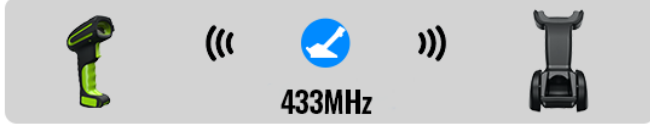

#VeranetTeknoloji

YENİ NESİL KABLOSUZ TEKNOLOJİSİ

GMS-9000 şimdi 433MHz geliştirilmiş Wireless teknolojisi ile bir barkod tarayıcıdan daha fazlası. Açık alanda 500 metre, kapalı alanda 100 metreye varan iletim mesafesi sayesinde artık kısıtlı alanlarda değil, dilediğiniz yerde göreve hazır.

BLUETOOTH İLE BAĞLI KALIN

Uyumlu cihazlarda 30 metreye kadar Bluetooth bağlantı imkanı sağlar.

UYGUN VE ETKİLİ

- Akıllı telefonlar, tabletler ve bilgisayarlar ile bağlantıyı destekler. Bluetooth ile bağlayın ve hemen kullanmaya başlayın.
- QuickBooks, Word, Excel, Novell ve neredeyse tüm yaygın yazılımlara uygun.