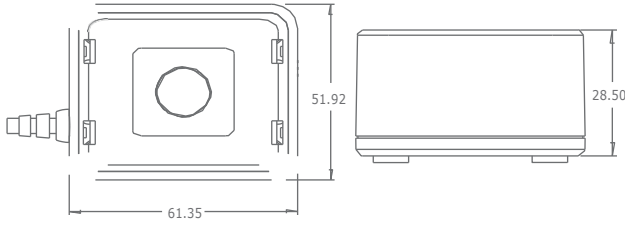

Okuma Verimi

Barkod Alfabeti	Çözünürlük	Okuma Derinliği
Code 39	6 mil	3 cm - 6 cm
EAN 13	13 mil	2 cm - 12 cm
QR Code	15 mil	1.5 cm - 8 cm
QR Code	20 mil	1.5 cm - 10 cm
Data Matrix	10 mil	2 cm - 6 cm
Data Matrix	15 mil	2 cm - 9 cm

Not: Performans, barkod kalitesinden ve çevresel koşullardan etkilenebilmektedir.

Genel

İletişim Arayüzü	HID-USB / USB- COM / RS-232
Desteklenen Barkodlar (1D)	All UPC/EAN/JAN, Code 39, Code 39 full ASCII, Code 32 / Italian Pharmacode, Code 128, CODABAR, Interleaved 2 of 5, MSI, Code 93, GS1 DataBAR 14, GS1 DataBar Expanded, GS1 Expanded Stacked, GS1 Data Bar Limited, GS1 Composite Component A/B/C
Desteklenen Barkodlar (2D)	PDF417, Micro PDF417, DataMatrix, QR Code, Micro QR Code, Aztec, Maxicode

Optik

Optik Sistem	648(H) x 488 (V) piksel
Işık Kaynağı	Beyaz LED
Çözünürlük	6 mil (Code 39), 7 mil (DataMatrix)
Odak Noktası	15mm
Görüş Alanı	Yatay: 65°; Dikey: 49°
PCS	30%
Gösterge	Sesli Uyarı

Elektrik

Besleme Voltajı	DC 5V
Akım	170 mA
Güç Tüketimi	0.85 watt

Çevresel

Çalışma Sıcaklığı	0 °C ile 40 °C
Depolama Sıcaklığı	40 °C ile 70 °C
Çalışma Nemi	10% - 95% RH (Yoğuşmasız)
Depolama Nemi	10% - 85% RH (Yoğuşmasız)
Düşmeye Dayanıklılık	1.5 Mt
Işık Seviyesi	100,000 lux

Fiziksel

Ağırlık	Kablo ile birlikte 103 gr
Boyutlar	51.92mm (Boy) x 61.35mm (Genişlik) x 28.5mm (Yükseklik)
Yüzey Malzemesi	ABS Plastik / Okuma Penceresi: Isıl İşlem Görmüş Cam
Kablo	Uzunluk: 150 cm / Konnektör: USB Tip A veya RS232
Garanti	2 Yıl
Sertifika	CE / FCC